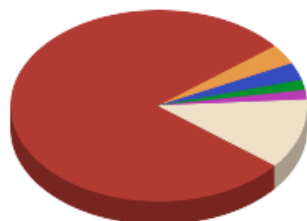

Italia - Numero di città elencate e visualizzate: 64 su 64 - 01/01/2020-24/12/2020

JS

Verona	78,60 %
Bolzano	3,41 %
Milano	2,96 %
Roma	1,75 %
Schio	1,59 %
Altri	11,68 %

Intervallo

Calendario avanzato

trascina il cursore per impostare il periodo e clicca su visualizza report

scala periodo: Ultimi 12 mesi

Periodo selezionato dal: 1/1/2020 al: 24/12/2020

Visualizza Report

Italia - Numero di città elencate e visualizzate: 64 su 64 - 01/01/2020-24/12/2020

Luogo	Andamento	Visite	%	Luogo	Andamento	Visite	%
Verona	■■■	1.036	78,60	Trissino	■■■	2	0,15
Bolzano	■■■	45	3,41	Altavilla Vicentina	■■■	1	0,08
Milano	■■■	39	2,96	Padova	■■■	1	0,08
Roma	■■■	23	1,75	Busto Arsizio	■■■	1	0,08
Schio	■■■	21	1,59	Limena	■■■	1	0,08
Merano	■■■	12	0,91	Scandicci	■■■	1	0,08
Treviso	■■■	9	0,68	Brendola	■■■	1	0,08
Trento	■■■	8	0,61	Cormano	■■■	1	0,08
Lavis	■■■	8	0,61	Bussolengo	■■■	1	0,08
Illasi	■■■	7	0,53	Sparanise	■■■	1	0,08
San Martino Buon Albergo	■■■	7	0,53	Carugate	■■■	1	0,08
Bruneck	■■■	7	0,53	Villafranca Di Verona	■■■	1	0,08
Sacile	■■■	6	0,46	Fabbrico	■■■	1	0,08
Igea Marina	■■■	5	0,38	Urgnano	■■■	1	0,08

Dispositivi:

Luogo	Andamento	Visite	%	Luogo	Andamento	Visite	%
Italia		1.318	89,97	Stati Uniti d'America		8	0,55
Polonia		54	3,69	Irlanda		1	0,07
Cina		44	3,00	Romania		1	0,07
Canada		27	1,84	Federazione Russa		1	0,07
Francia		11	0,75				