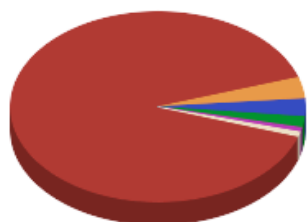

Italia	89,97 %
Polonia	3,69 %
Cina	3,00 %
Canada	1,84 %
Francia	0,75 %
Altri	0,75 %

trascina il cursore per impostare il periodo e clicca su visualizza report

scala periodo: Periodo selezionato dal: al: Visualizza Report

Dispositivi:

Luogo	Andamento	Visite	%	Luogo	Andamento	Visite	%
Italia		1.318	89,97	Stati Uniti d'America		8	0,55
Polonia		54	3,69	Irlanda		1	0,07
Cina		44	3,00	Romania		1	0,07
Canada		27	1,84	Federazione Russa		1	0,07
Francia		11	0,75